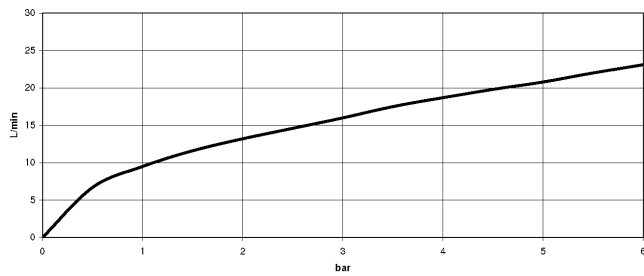

SYMETRICS Seitenventil rechtsschließend kalt - Messing gebürstet (23kt
Gold)

IMO

20 000 986

- Bohrungsdurchmesser Seitenventil 32 mm
- Rosette 60 x 60 mm
- mit Kaltkennzeichnung

20 000 986
mm [inches]

Durchflussdiagramm