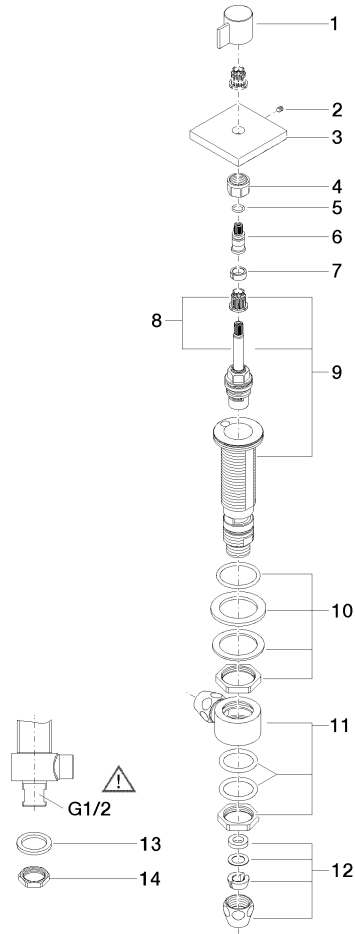

SYMETRICS Seitenventil rechtsschließend kalt - Messing gebürstet (23kt
Gold)

IMO

20 000 986

- Bohrungsdurchmesser Seitenventil 32 mm
- Rosette 60 x 60 mm
- mit Kaltkennzeichnung

20 000 986
mm [inches]

Durchflussdiagramm

Zertifikate

ETA_18519.

IAPMO_6397.

20 000 986

Ersatzteilstückliste

Nr.	Artikelnummer	Benennung	Verbaumenge	Lieferzeit
1	09 20 98 002-28	Griff	1	20
2	90 31 11 007 00 90	Stift	1	2
3	09 27 98 001-28	Rosette	1	-
Ersatzteil nicht mehr bestellbar, bitte bestellen Sie den Nachfolgeartikel				
4	90 23 30 023 00 90	Mutter	1	2
5	90 14 10 060 00 90	Dichtung	1	2
6	09 29 06 020-28	Spindel	1	-
Ersatzteil nicht mehr bestellbar, bitte bestellen Sie den Nachfolgeartikel				
7	90 14 15 020 03 90	Ring	1	2
8	90 90 03 137 00 90	Oberteil	1	2
9	04 17 11 045 37 90	Seitenteil	1	2
10	04 23 10 032 78 90	Befestigungssatz	1	2
11	04 17 11 023 10 90	Verteiler	1	2
12	90 23 30 040 00-28	Verschraubung	2	20
13	09 30 11 059 90	Scheibe	1	2
14	09 23 10 012 90	Mutter	1	2