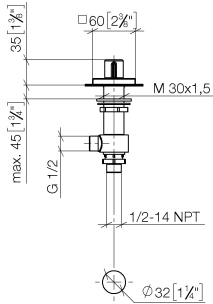

SYMETRICS Seitenventil rechtsschließend kalt - Messing gebürstet (23kt
Gold)

IMO

20 000 986

- Bohrungsdurchmesser Seitenventil 32 mm
- Rosette 60 x 60 mm
- mit Kaltkennzeichnung

20 000 986
mm [inches]

Durchflussdiagramm

Zertifikate

ETA_18519.

IAPMO_6397.

20 000 986

Ersatzteilstückliste

Nr.	Artikelnummer	Benennung	Verbaumenge	Lieferzeit
1	09 20 98 002-28	Griff	1	20
2	90 31 11 007 00 90	Stift	1	2
3	09 27 98 001-28	Rosette	1	-
Ersatzteil nicht mehr bestellbar, bitte bestellen Sie den Nachfolgeartikel				
4	90 23 30 023 00 90	Mutter	1	2
5	90 14 10 060 00 90	Dichtung	1	2
6	09 29 06 020-28	Spindel	1	-
Ersatzteil nicht mehr bestellbar, bitte bestellen Sie den Nachfolgeartikel				
7	90 14 15 020 03 90	Ring	1	2
8	90 90 03 137 00 90	Oberteil	1	2
9	04 17 11 045 37 90	Seitenteil	1	2
10	04 23 10 032 78 90	Befestigungssatz	1	2
11	04 17 11 023 10 90	Verteiler	1	2
12	90 23 30 040 00-28	Verschraubung	2	20
13	09 30 11 059 90	Scheibe	1	2
14	09 23 10 012 90	Mutter	1	2